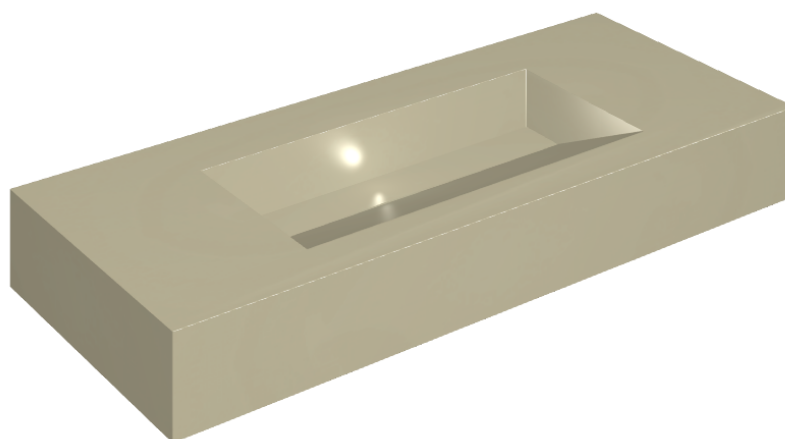

SCHEDA DI CONFIGURAZIONE

Cod. art.: 620810000012

Fly Evo

Washbasin 120

Rivestimento del
prodotto

Metropolis Glass Sand
Lux

I colori e le altre caratteristiche estetiche delle piastrelle presenti nelle illustrazioni presenti sul sito sono puramente indicativi. Guarda sempre i campioni di persona prima dell'acquisto.