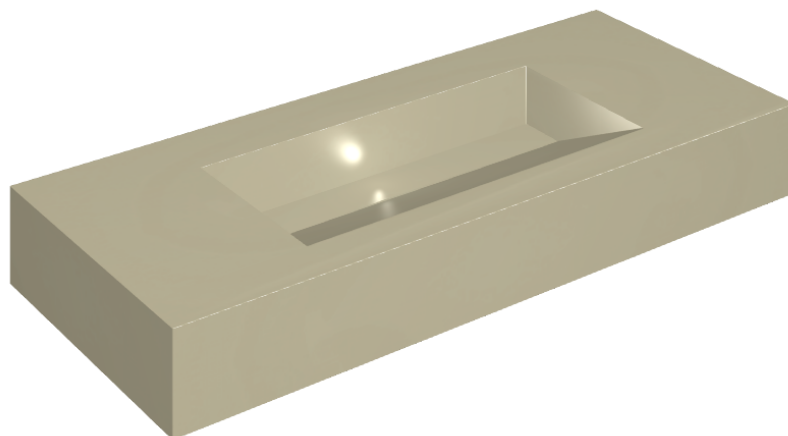

SCHEDA DI CONFIGURAZIONE

Cod. art.: 620810000012

## Washbasin 120

Rivestimento del  
prodotto

Metropolis Glass Sand  
Lux

I colori e le altre caratteristiche estetiche delle piastrelle presenti nelle illustrazioni presenti sul sito sono puramente indicativi. Guarda sempre i campioni di persona prima dell'acquisto.