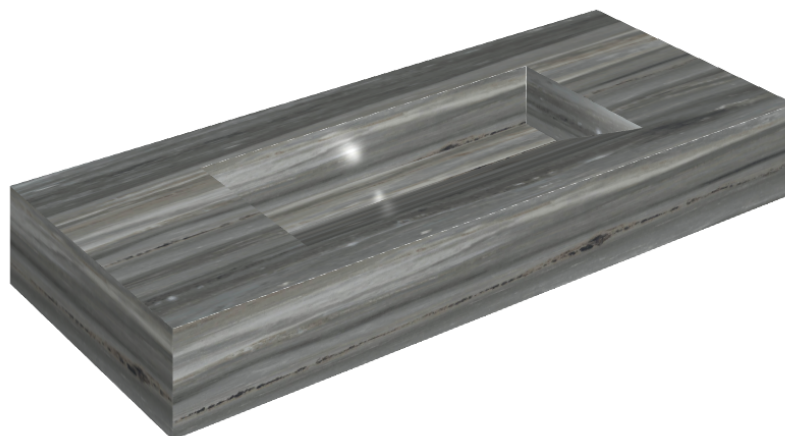

SCHEDA DI CONFIGURAZIONE

Cod. art.: 620810000012

Fly Evo

Washbasin 120

Rivestimento del
prodotto

Charme Advance
Palissandro Dark Lux

I colori e le altre caratteristiche estetiche delle piastrelle presenti nelle illustrazioni presenti sul sito sono puramente indicativi. Guarda sempre i campioni di persona prima dell'acquisto.