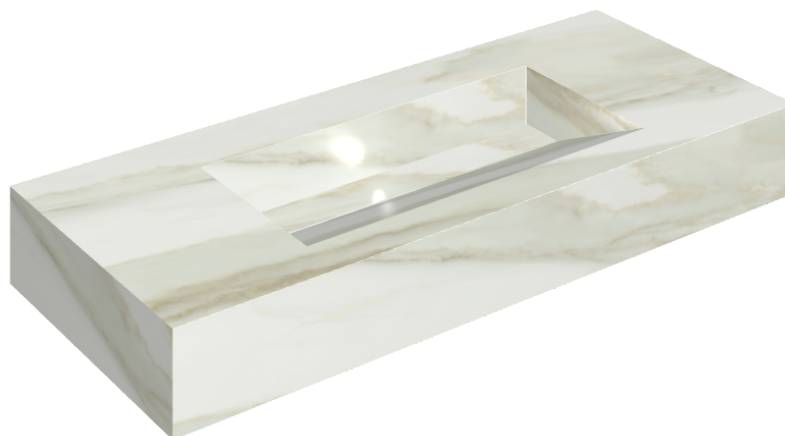

SCHEDA DI CONFIGURAZIONE

Cod. art.: 620810000012

Fly Evo

Washbasin 120

Rivestimento del
prodotto

Charme Advance
Crema Delicato Matt

I colori e le altre caratteristiche estetiche delle piastrelle presenti nelle illustrazioni presenti sul sito sono puramente indicativi. Guarda sempre i campioni di persona prima dell'acquisto.