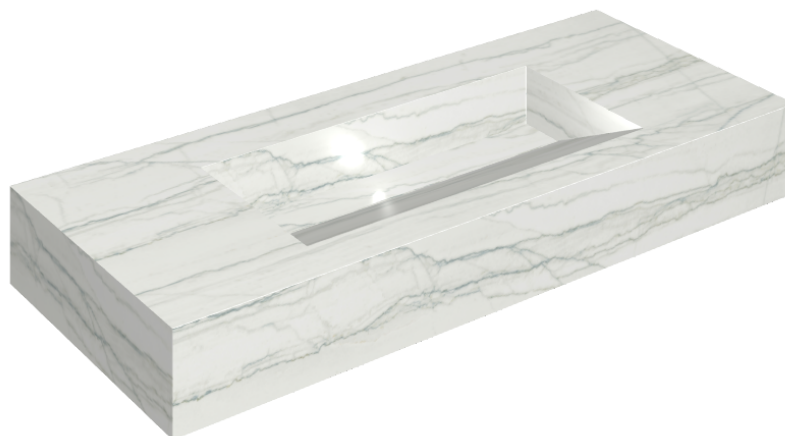

SCHEDA DI CONFIGURAZIONE

Cod. art.: 620810000012

Fly Evo

Washbasin 120

Rivestimento del
prodotto

Charme Advance
Platinum White Matt

I colori e le altre caratteristiche estetiche delle piastrelle presenti nelle illustrazioni presenti sul sito sono puramente indicativi. Guarda sempre i campioni di persona prima dell'acquisto.