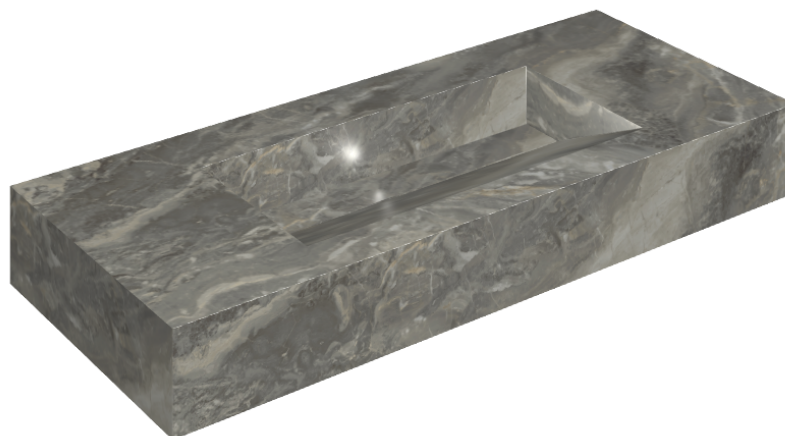

SCHEDA DI CONFIGURAZIONE

Cod. art.: 620810000012

Fly Evo

Washbasin 120

Rivestimento del
prodotto

Charme Deluxe Grigio
Orobico Matt

I colori e le altre caratteristiche estetiche delle piastrelle presenti nelle illustrazioni presenti sul sito sono puramente indicativi. Guarda sempre i campioni di persona prima dell'acquisto.