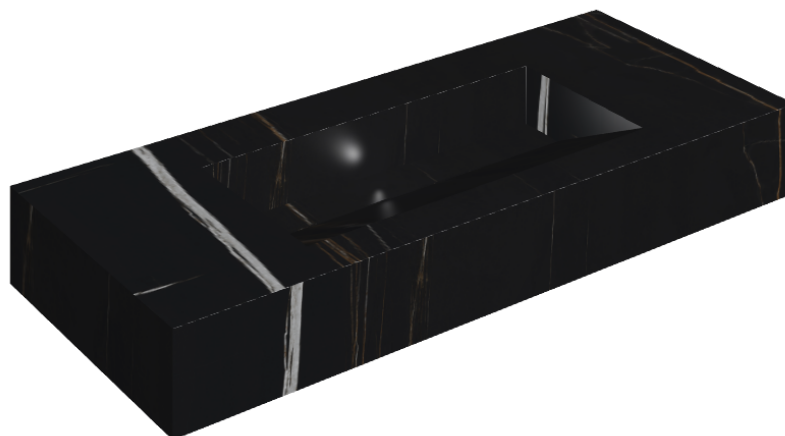

# Fly Evo

## Washbasin 120

Rivestimento del  
prodotto

Charme Deluxe  
Sahara Noir Matt

I colori e le altre caratteristiche estetiche delle piastrelle presenti nelle illustrazioni presenti sul sito sono puramente indicativi. Guarda sempre i campioni di persona prima dell'acquisto.