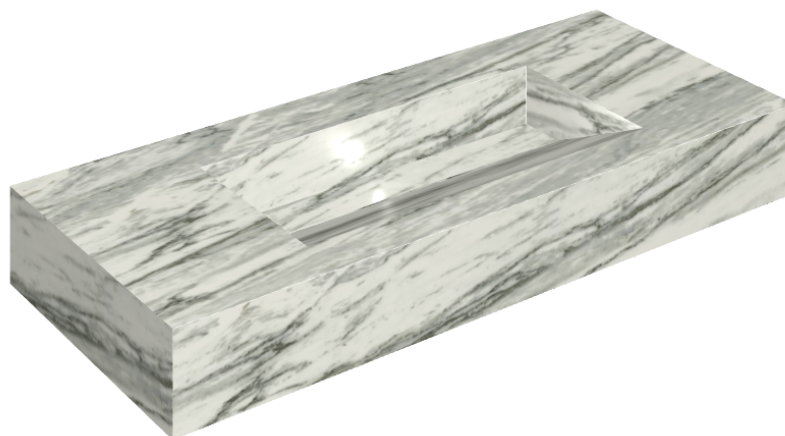

## Washbasin 120

Rivestimento del  
prodotto

Skyfall Bianco  
Paradiso Matt

I colori e le altre caratteristiche estetiche delle piastrelle presenti nelle illustrazioni presenti sul sito sono puramente indicativi. Guarda sempre i campioni di persona prima dell'acquisto.