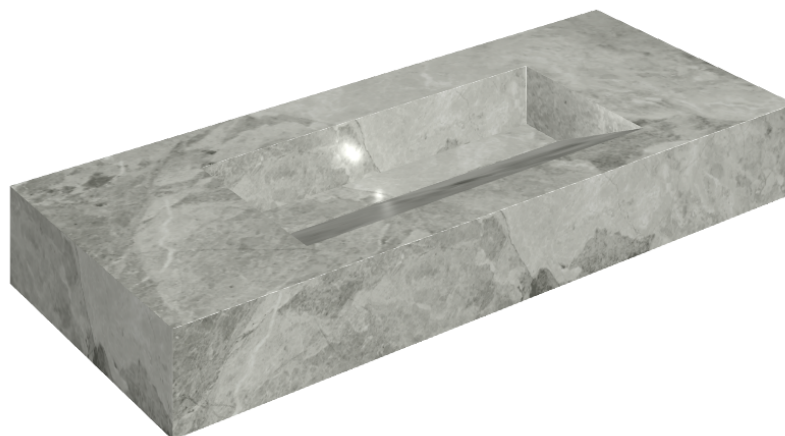

SCHEDA DI CONFIGURAZIONE

Cod. art.: 620810000012

Fly Evo

Washbasin 120

Rivestimento del
prodotto

Charme Extra Silver
Matt

I colori e le altre caratteristiche estetiche delle piastrelle presenti nelle illustrazioni presenti sul sito sono puramente indicativi. Guarda sempre i campioni di persona prima dell'acquisto.