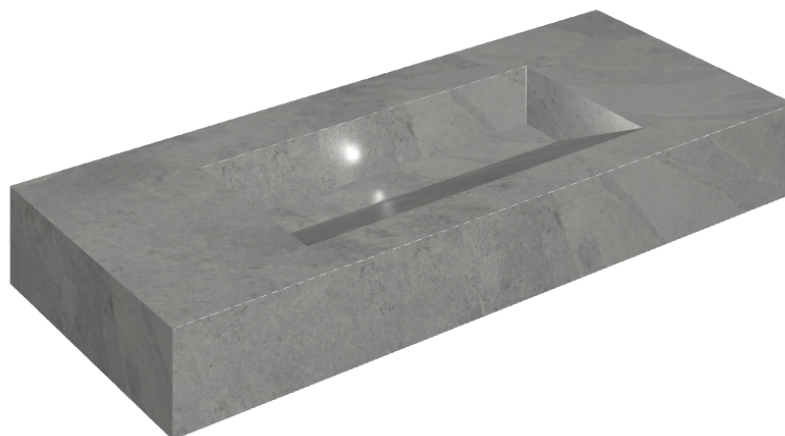

## SCHEMA DI CONFIGURAZIONE

Cod. art.: 620810000012

## Washbasin 120

Rivestimento del  
prodottoMateria Carbonio  
Matt

I colori e le altre caratteristiche estetiche delle piastrelle presenti nelle illustrazioni presenti sul sito sono puramente indicativi. Guarda sempre i campioni di persona prima dell'acquisto.