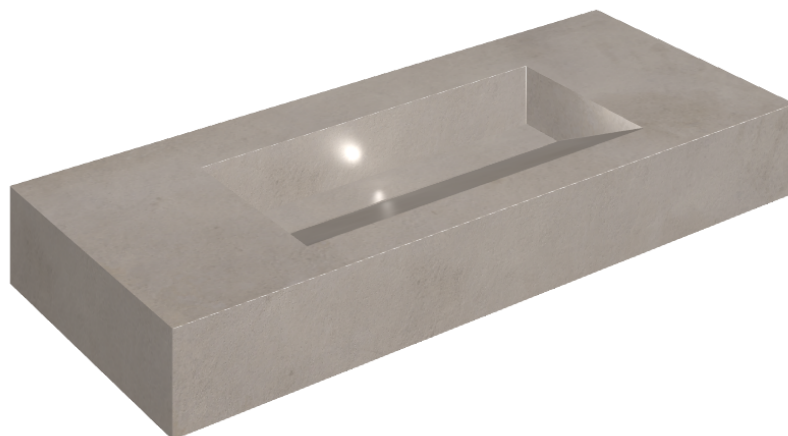

# Fly Evo

## Washbasin 120

Rivestimento del  
prodotto

Millennium Iron Matt

I colori e le altre caratteristiche estetiche delle piastrelle presenti nelle illustrazioni presenti sul sito sono puramente indicativi. Guarda sempre i campioni di persona prima dell'acquisto.