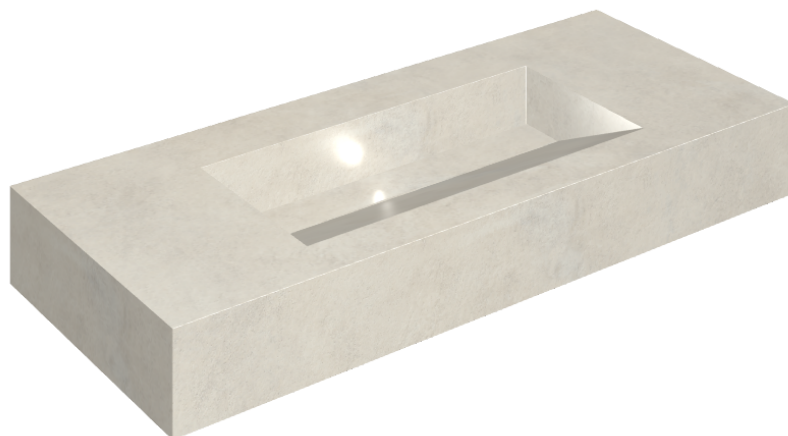

SCHEMA DI CONFIGURAZIONE

Cod. art.: 620810000012

Fly Evo

Washbasin 120

Rivestimento del
prodotto

Millennium Pure Matt

I colori e le altre caratteristiche estetiche delle piastrelle presenti nelle illustrazioni presenti sul sito sono puramente indicativi. Guarda sempre i campioni di persona prima dell'acquisto.