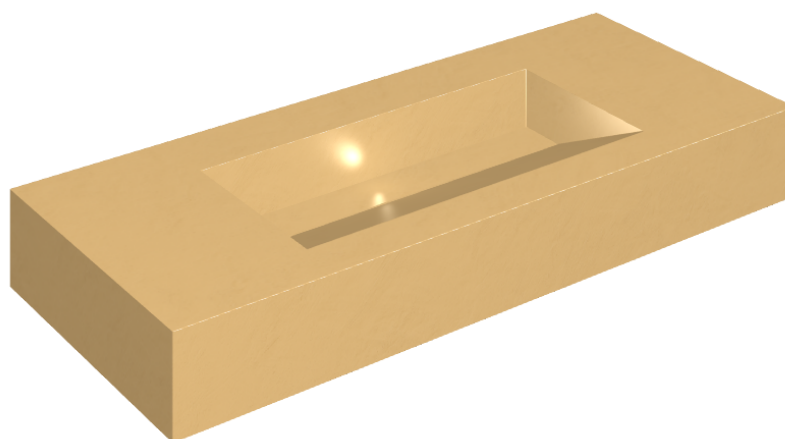

SCHEDA DI CONFIGURAZIONE

Cod. art.: 620810000012

Fly Evo

Washbasin 120

Rivestimento del
prodotto
Surface Sun Honed
Satin

I colori e le altre caratteristiche estetiche delle piastrelle presenti nelle illustrazioni presenti sul sito sono puramente indicativi. Guarda sempre i campioni di persona prima dell'acquisto.

Trova il punto vendita
autorizzato più vicino:

<https://centr.italonceramica.ru/ru/home/dealer/>

ITALON HOME

© COPYRIGHT ITALON - АО Керамогранитный завод 142800, Россия, Московская область, г. Ступино, Староситненское шоссе, вл. 32 - Тел. +7 495 2251322 / Факс +7 495 2251346