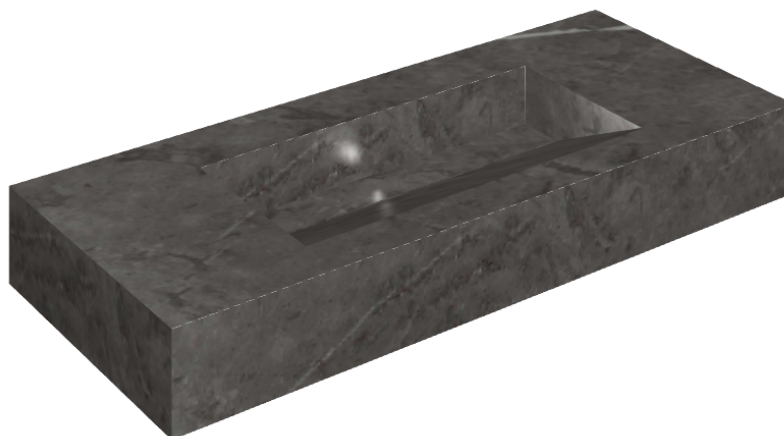

## Washbasin 120

Rivestimento del  
prodotto

Charme Evo Antracite  
Matt

I colori e le altre caratteristiche estetiche delle piastrelle presenti nelle illustrazioni presenti sul sito sono puramente indicativi. Guarda sempre i campioni di persona prima dell'acquisto.