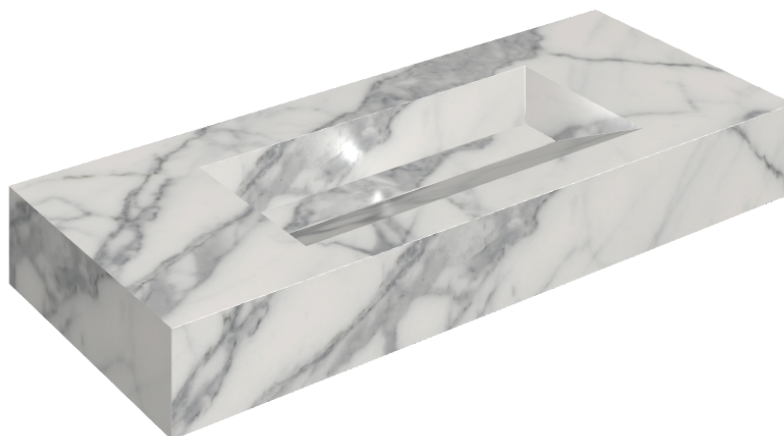

SCHEDA DI CONFIGURAZIONE

Cod. art.:

620810000012

Fly Evo

Washbasin 120

Rivestimento del
prodottoCharme Evo Statuario
Matt

I colori e le altre caratteristiche estetiche delle piastrelle presenti nelle illustrazioni presenti sul sito sono puramente indicativi. Guarda sempre i campioni di persona prima dell'acquisto.