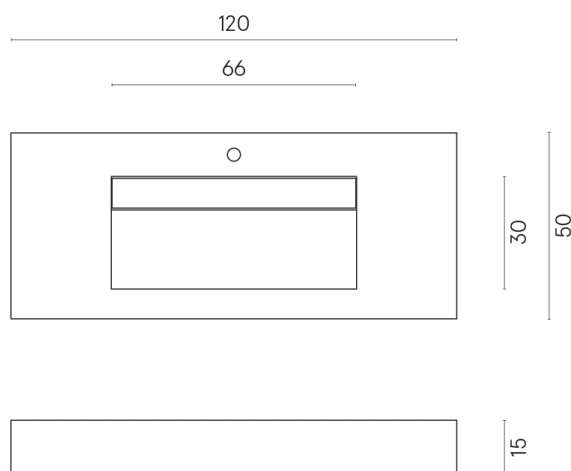

SCHEDA DI CONFIGURAZIONE

Cod. art.:

620810000012

Fly Evo

Washbasin 120

Rivestimento del
prodottoCharme Evo Statuario
Matt

I colori e le altre caratteristiche estetiche delle piastrelle presenti nelle illustrazioni presenti sul sito sono puramente indicativi. Guarda sempre i campioni di persona prima dell'acquisto.