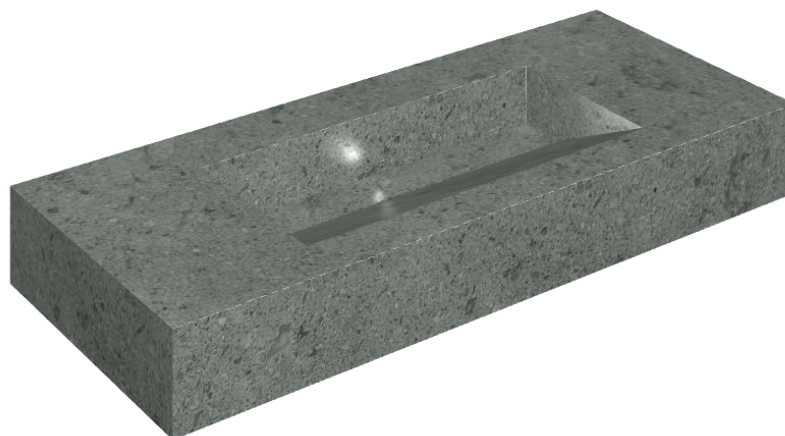

## Washbasin 120

Rivestimento del  
prodotto

Genesis Saturn Grey  
Matt

I colori e le altre caratteristiche estetiche delle piastrelle presenti nelle illustrazioni presenti sul sito sono puramente indicativi. Guarda sempre i campioni di persona prima dell'acquisto.