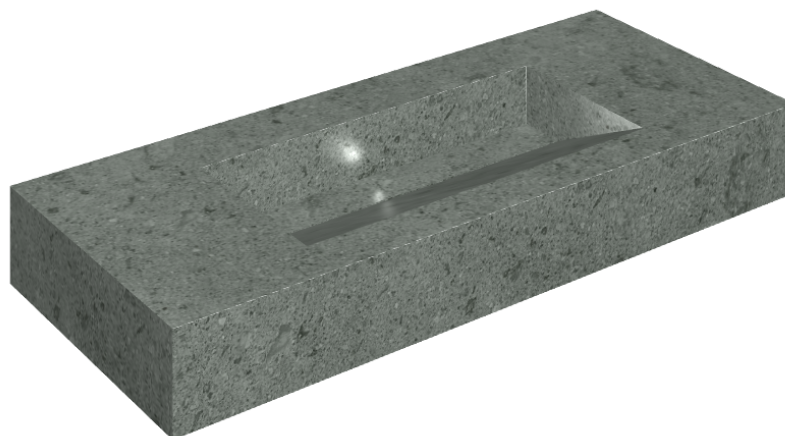

SCHEDA DI CONFIGURAZIONE

Cod. art.: 620810000012

Fly Evo

Washbasin 120

Rivestimento del
prodotto

Genesis Saturn Grey
Matt

I colori e le altre caratteristiche estetiche delle piastrelle presenti nelle illustrazioni presenti sul sito sono puramente indicativi. Guarda sempre i campioni di persona prima dell'acquisto.