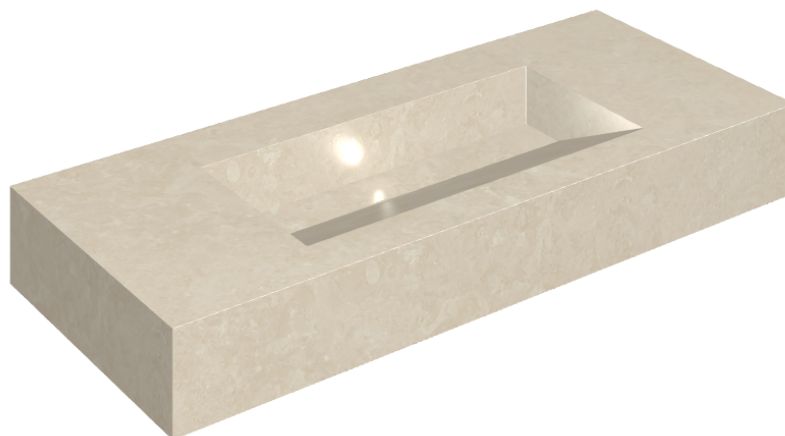

SCHEDA DI CONFIGURAZIONE

Cod. art.: 620810000012

Fly Evo

Washbasin 120

Rivestimento del
prodottoGenesis Moon White
Matt

I colori e le altre caratteristiche estetiche delle piastrelle presenti nelle illustrazioni presenti sul sito sono puramente indicativi. Guarda sempre i campioni di persona prima dell'acquisto.