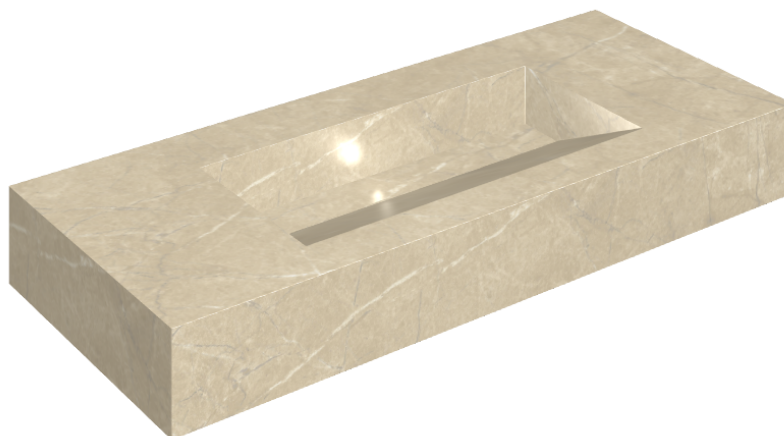

SCHEDA DI CONFIGURAZIONE

Cod. art.: 620810000012

Fly Evo

Washbasin 120

Rivestimento del
prodotto

Charme Extra Arcadia
Lux

I colori e le altre caratteristiche estetiche delle piastrelle presenti nelle illustrazioni presenti sul sito sono puramente indicativi. Guarda sempre i campioni di persona prima dell'acquisto.