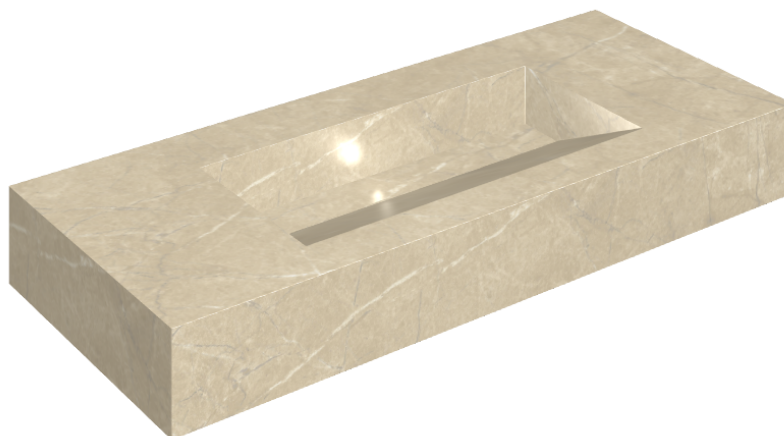

SCHEDA DI CONFIGURAZIONE

Cod. art.: 620810000012

Fly Evo

Washbasin 120

Rivestimento del
prodotto

Charme Extra Arcadia
Lux

I colori e le altre caratteristiche estetiche delle piastrelle presenti nelle illustrazioni presenti sul sito sono puramente indicativi. Guarda sempre i campioni di persona prima dell'acquisto.

**Trova il punto vendita
autorizzato più vicino:**

<https://centr.italonceramica.ru/ru/home/dealer/>

ITALON HOME

© COPYRIGHT ITALON - АО Керамогранитный завод 142800, Россия, Московская область, г. Ступино, Староситненское шоссе, вл. 32 - Тел. +7 495 2251322 / Факс +7 495 2251346