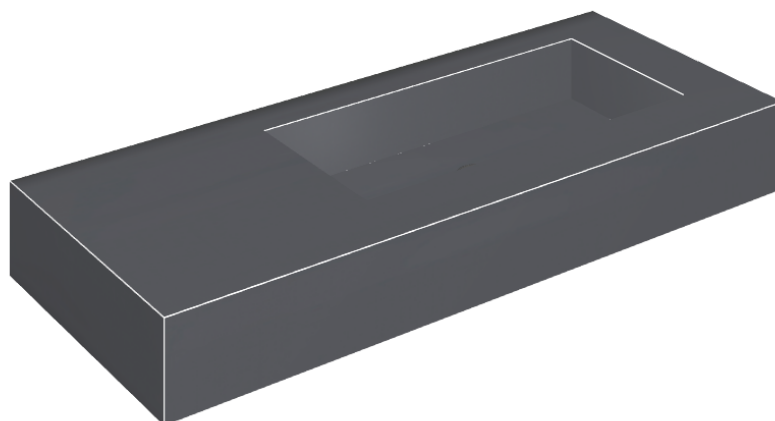

SCHEDA DI CONFIGURAZIONE

Cod. art.: 620810000009

Fly

Washbasin 120 Dx

Rivestimento del prodotto

Eternum Glass Avio Lux

I colori e le altre caratteristiche estetiche delle piastrelle presenti nelle illustrazioni presenti sul sito sono puramente indicativi. Guarda sempre i campioni di persona prima dell'acquisto.