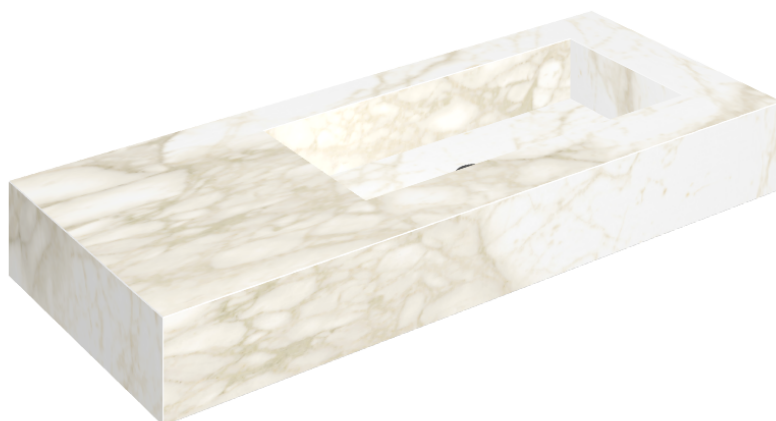

## Washbasin 120 Dx

Rivestimento del  
prodotto

Eternum Carrara Lux

I colori e le altre caratteristiche estetiche delle piastrelle presenti nelle illustrazioni presenti sul sito sono puramente indicativi. Guarda sempre i campioni di persona prima dell'acquisto.