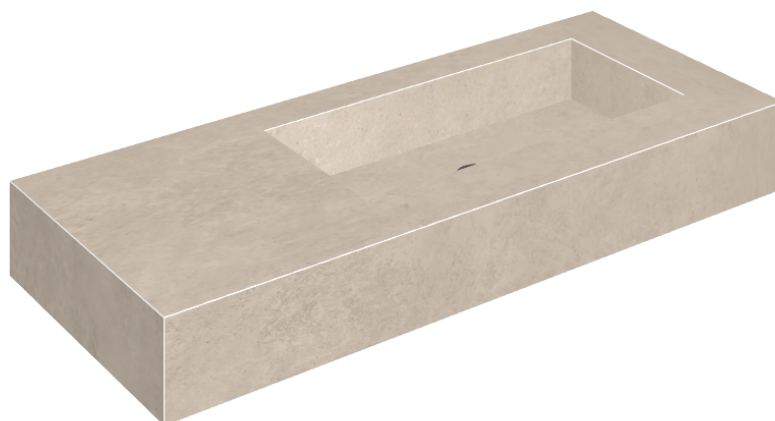

## Washbasin 120 Dx

Rivestimento del  
prodotto

Eternum Cream Matt

I colori e le altre caratteristiche estetiche delle piastrelle presenti nelle illustrazioni presenti sul sito sono puramente indicativi. Guarda sempre i campioni di persona prima dell'acquisto.