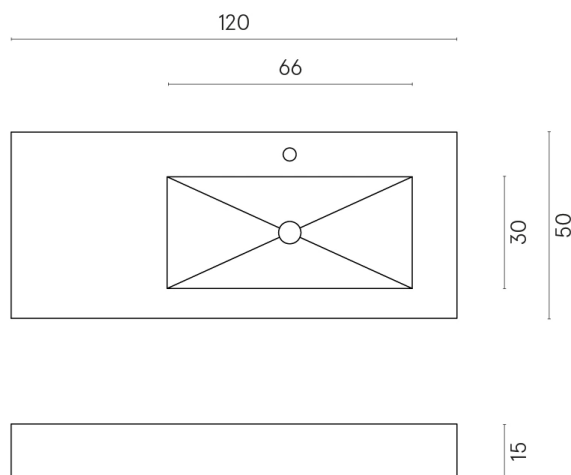

SCHEDA DI CONFIGURAZIONE

Cod. art.: 620810000009

Fly

Washbasin 120 Dx

Rivestimento del
prodotto
Eternum Cream Matt

I colori e le altre caratteristiche estetiche delle piastrelle presenti nelle illustrazioni presenti sul sito sono puramente indicativi. Guarda sempre i campioni di persona prima dell'acquisto.