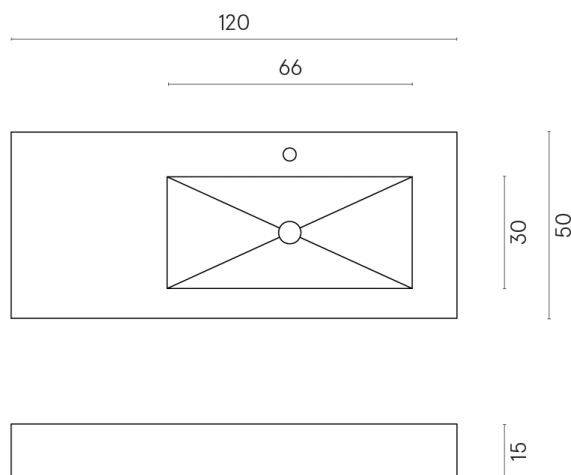

SCHEDA DI CONFIGURAZIONE

Cod. art.: 620810000009

Fly

Washbasin 120 Dx

Rivestimento del
prodotto
Continuum Pure Matt

I colori e le altre caratteristiche estetiche delle piastrelle presenti nelle illustrazioni presenti sul sito sono puramente indicativi. Guarda sempre i campioni di persona prima dell'acquisto.