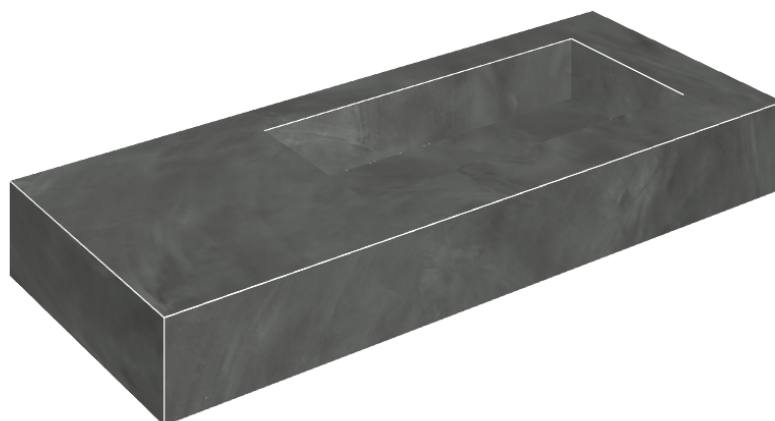

SCHEDA DI CONFIGURAZIONE

Cod. art.: 620810000009

Fly

Washbasin 120 Dx

Rivestimento del
prodotto

Continuum Petrol
Matt

I colori e le altre caratteristiche estetiche delle piastrelle presenti nelle illustrazioni presenti sul sito sono puramente indicativi. Guarda sempre i campioni di persona prima dell'acquisto.