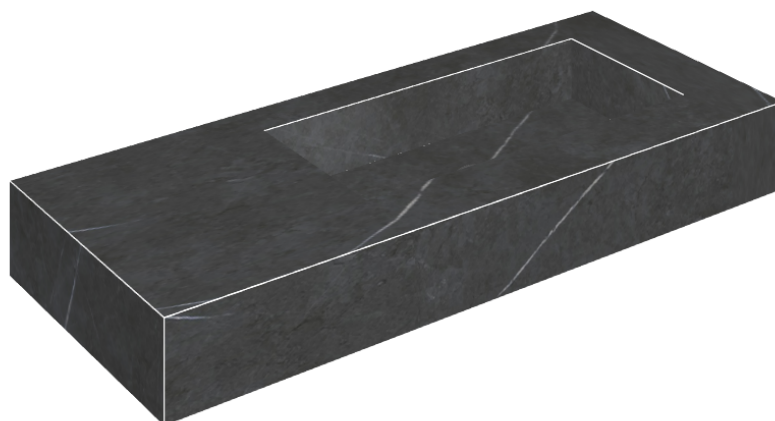

## Washbasin 120 Dx

Rivestimento del  
prodotto

Metropolis Imperial  
Black Matt

I colori e le altre caratteristiche estetiche delle piastrelle presenti nelle illustrazioni presenti sul sito sono puramente indicativi. Guarda sempre i campioni di persona prima dell'acquisto.