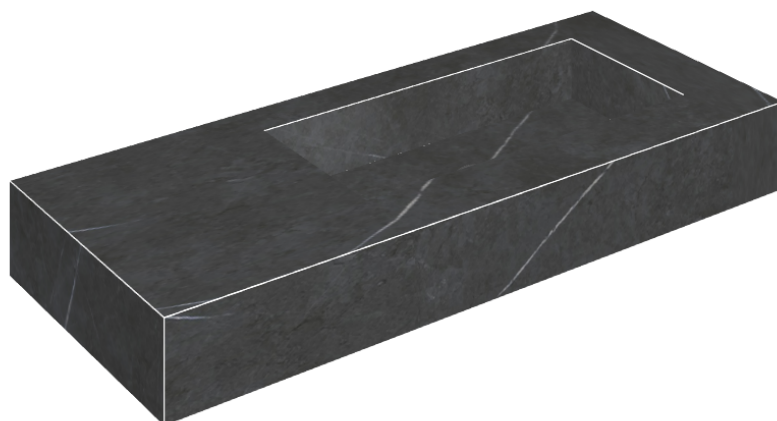

SCHEDA DI CONFIGURAZIONE

Cod. art.: 620810000009

Fly

Washbasin 120 Dx

Rivestimento del
prodotto

Metropolis Imperial
Black Matt

I colori e le altre caratteristiche estetiche delle piastrelle presenti nelle illustrazioni presenti sul sito sono puramente indicativi. Guarda sempre i campioni di persona prima dell'acquisto.

Trova il punto vendita
autorizzato più vicino:

<https://centr.italonceramica.ru/ru/home/dealer/>

ITALON HOME

© COPYRIGHT ITALON - АО Керамогранитный завод 142800, Россия, Московская область, г. Ступино, Староситненское шоссе, вл. 32 - Тел. +7 495 2251322 / Факс +7 495 2251346