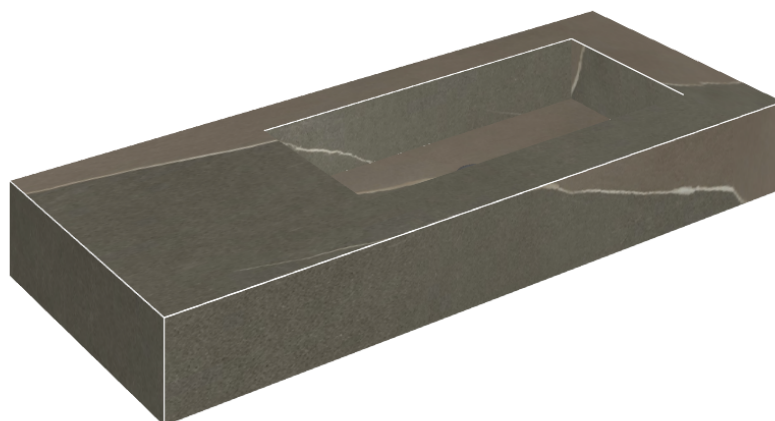

SCHEDA DI CONFIGURAZIONE

Cod. art.: 620810000009

Fly

Washbasin 120 Dx

Rivestimento del
prodotto

Metropolis Arcadia
Brown Matt

I colori e le altre caratteristiche estetiche delle piastrelle presenti nelle illustrazioni presenti sul sito sono puramente indicativi. Guarda sempre i campioni di persona prima dell'acquisto.