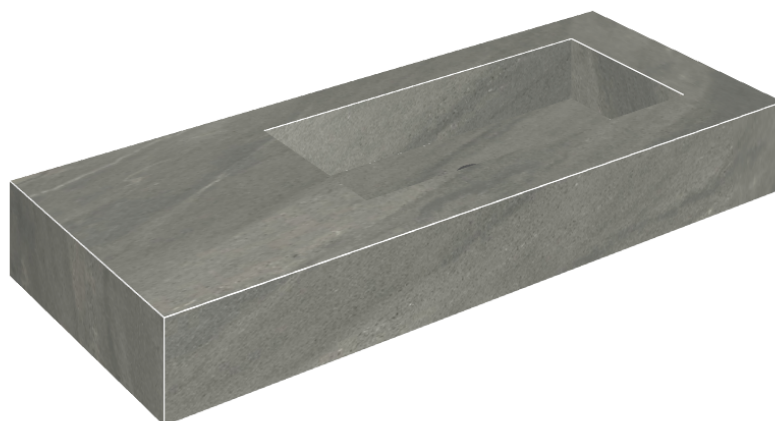

SCHEDA DI CONFIGURAZIONE

Cod. art.: 620810000009

Fly

Washbasin 120 Dx

Rivestimento del
prodotto

Metropolis Graphtie
Dark Matt

I colori e le altre caratteristiche estetiche delle piastrelle presenti nelle illustrazioni presenti sul sito sono puramente indicativi. Guarda sempre i campioni di persona prima dell'acquisto.