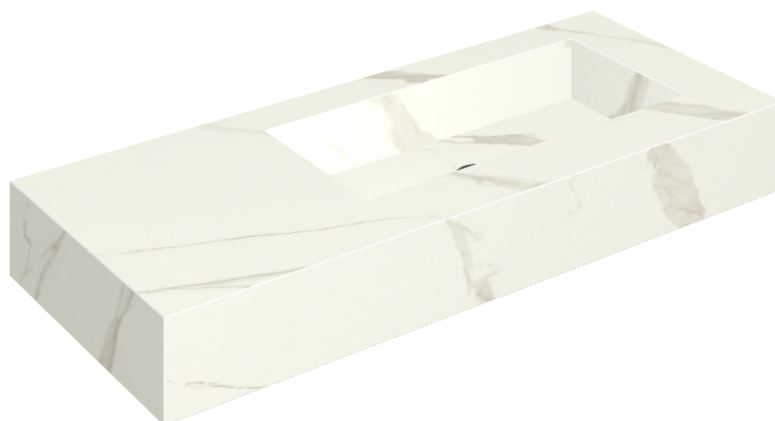

## Washbasin 120 Dx

Rivestimento del  
prodotto

Metropolis Calacatta  
Gold Matt

I colori e le altre caratteristiche estetiche delle piastrelle presenti nelle illustrazioni presenti sul sito sono puramente indicativi. Guarda sempre i campioni di persona prima dell'acquisto.