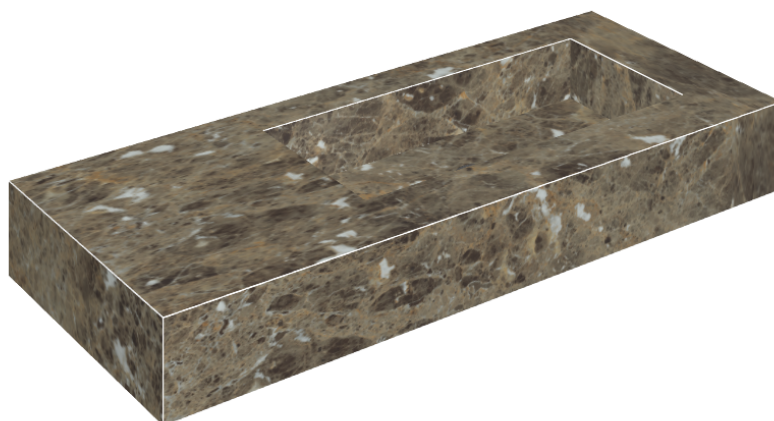

## Washbasin 120 Dx

Rivestimento del  
prodotto

Charme Deluxe  
Emperador Dark Matt

I colori e le altre caratteristiche estetiche delle piastrelle presenti nelle illustrazioni presenti sul sito sono puramente indicativi. Guarda sempre i campioni di persona prima dell'acquisto.