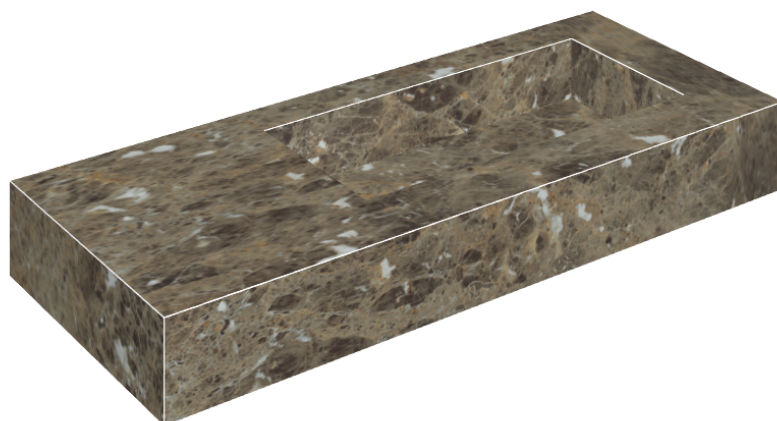

SCHEDA DI CONFIGURAZIONE

Cod. art.: 620810000009

Fly

Washbasin 120 Dx

Rivestimento del
prodotto

Charme Deluxe
Emperador Dark Matt

I colori e le altre caratteristiche estetiche delle piastrelle presenti nelle illustrazioni presenti sul sito sono puramente indicativi. Guarda sempre i campioni di persona prima dell'acquisto.