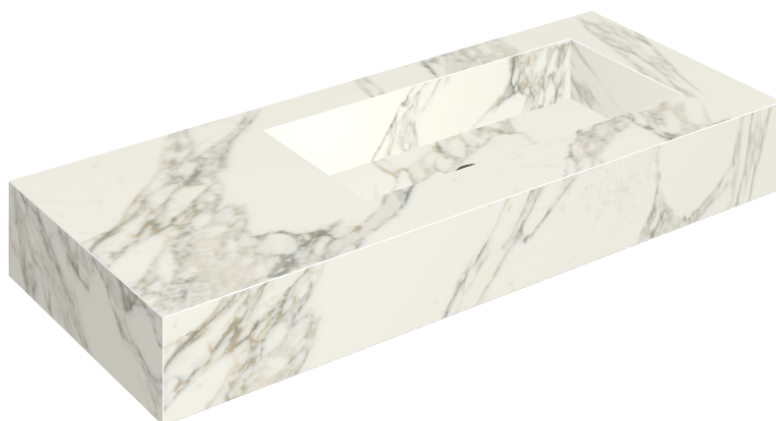

SCHEDA DI CONFIGURAZIONE

Cod. art.: 620810000009

Fly

Washbasin 120 Dx

Rivestimento del prodottoCharme Deluxe
Arabescato White
Matt

I colori e le altre caratteristiche estetiche delle piastrelle presenti nelle illustrazioni presenti sul sito sono puramente indicativi. Guarda sempre i campioni di persona prima dell'acquisto.