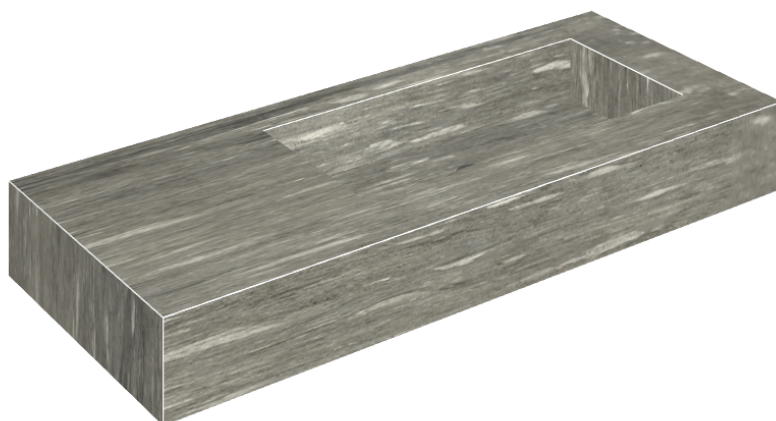

## Washbasin 120 Dx

Rivestimento del  
prodotto

Skyfall Grigio Alpino  
Matt

I colori e le altre caratteristiche estetiche delle piastrelle presenti nelle illustrazioni presenti sul sito sono puramente indicativi. Guarda sempre i campioni di persona prima dell'acquisto.