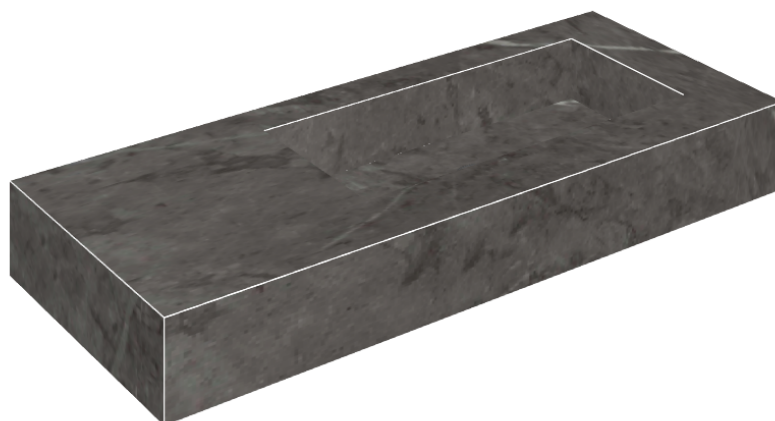

SCHEDA DI CONFIGURAZIONE

Cod. art.: 620810000009

Fly

Washbasin 120 Dx

Rivestimento del prodotto

Charme Evo Antracite Matt

I colori e le altre caratteristiche estetiche delle piastrelle presenti nelle illustrazioni presenti sul sito sono puramente indicativi. Guarda sempre i campioni di persona prima dell'acquisto.