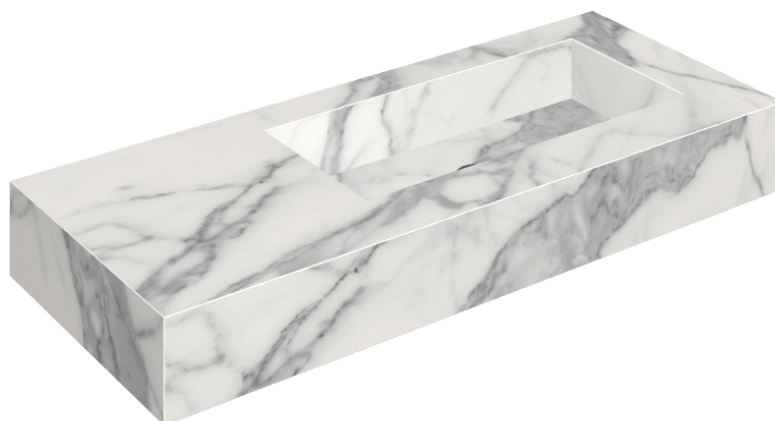

SCHEDA DI CONFIGURAZIONE

Cod. art.: 620810000009

Fly

Washbasin 120 Dx

Rivestimento del
prodotto

Charme Evo Statuario
Matt

I colori e le altre caratteristiche estetiche delle piastrelle presenti nelle illustrazioni presenti sul sito sono puramente indicativi. Guarda sempre i campioni di persona prima dell'acquisto.