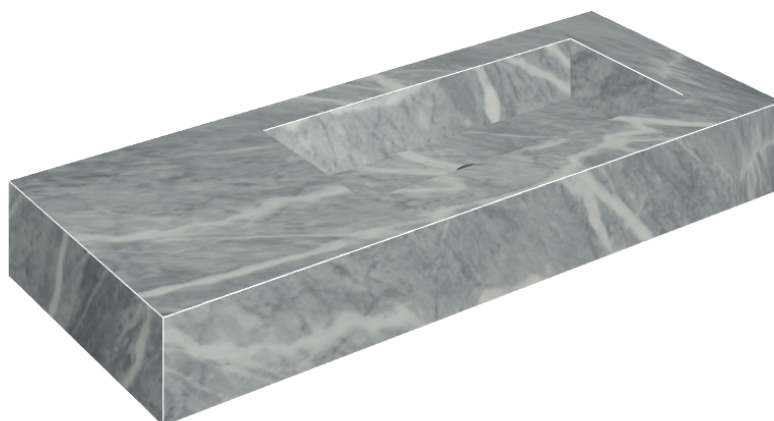

SCHEDA DI CONFIGURAZIONE

Cod. art.: 620810000009

Fly

Washbasin 120 Dx

Rivestimento del
prodotto

Charme Extra Atlantic
Matt

I colori e le altre caratteristiche estetiche delle piastrelle presenti nelle illustrazioni presenti sul sito sono puramente indicativi. Guarda sempre i campioni di persona prima dell'acquisto.