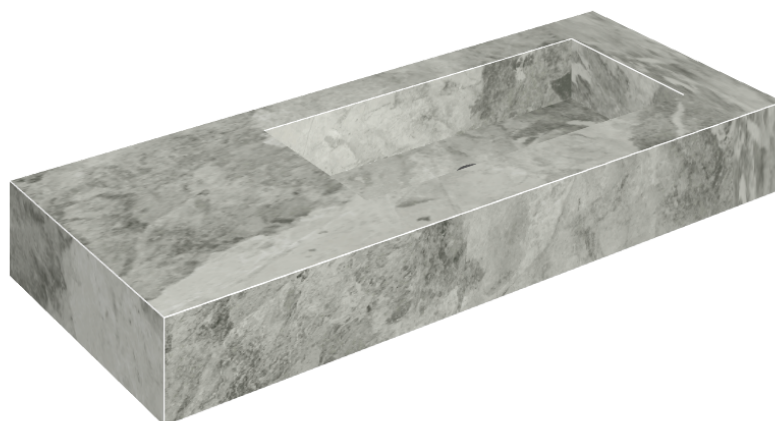

SCHEDA DI CONFIGURAZIONE

Cod. art.: 620810000009

Fly

Washbasin 120 Dx

Rivestimento del
prodotto

Charme Extra Silver
Matt

I colori e le altre caratteristiche estetiche delle piastrelle presenti nelle illustrazioni presenti sul sito sono puramente indicativi. Guarda sempre i campioni di persona prima dell'acquisto.