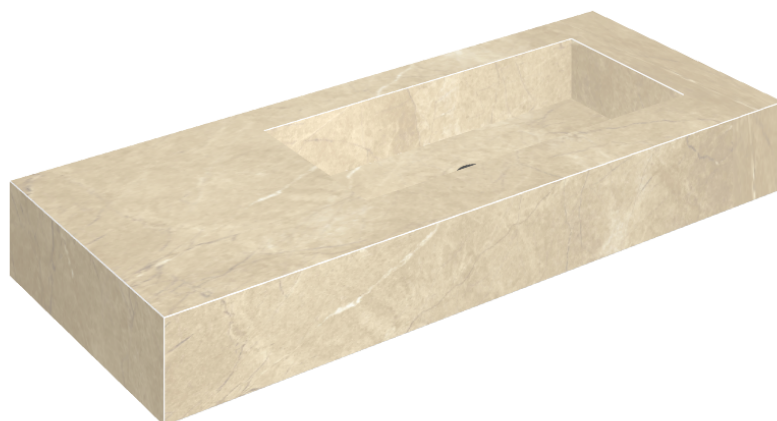

SCHEDA DI CONFIGURAZIONE

Cod. art.: 620810000009

Fly

Washbasin 120 Dx

Rivestimento del
prodotto

Charme Extra Arcadia
Matt

I colori e le altre caratteristiche estetiche delle piastrelle presenti nelle illustrazioni presenti sul sito sono puramente indicativi. Guarda sempre i campioni di persona prima dell'acquisto.