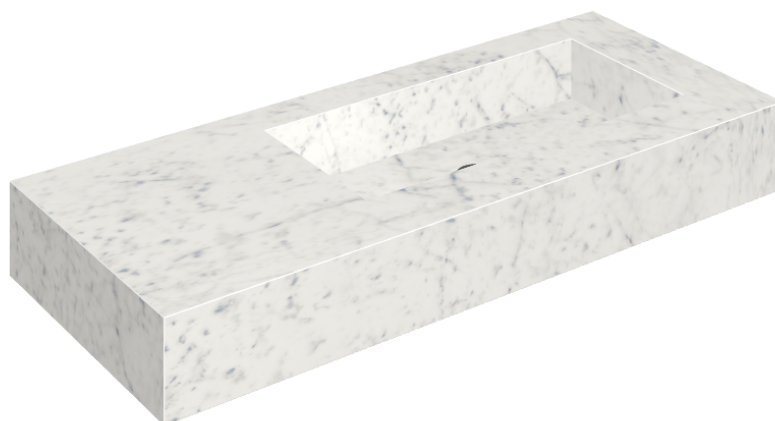

SCHEDA DI CONFIGURAZIONE

Cod. art.: 620810000009

Fly

Washbasin 120 Dx

Rivestimento del
prodotto

Charme Extra Carrara
Matt

I colori e le altre caratteristiche estetiche delle piastrelle presenti nelle illustrazioni presenti sul sito sono puramente indicativi. Guarda sempre i campioni di persona prima dell'acquisto.