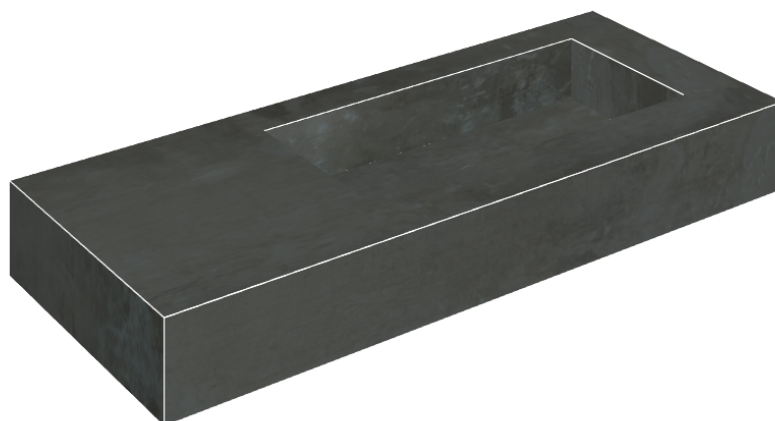

SCHEDA DI CONFIGURAZIONE

Cod. art.: 620810000009

Fly

Washbasin 120 Dx

Rivestimento del
prodotto

Surface Steel Matt

I colori e le altre caratteristiche estetiche delle piastrelle presenti nelle illustrazioni presenti sul sito sono puramente indicativi. Guarda sempre i campioni di persona prima dell'acquisto.