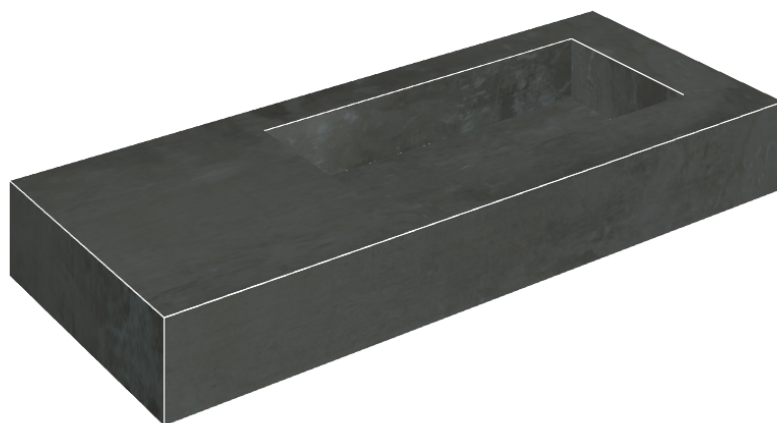

## Washbasin 120 Dx

Rivestimento del  
prodotto  
Surface Steel Matt

I colori e le altre caratteristiche estetiche delle piastrelle presenti nelle illustrazioni presenti sul sito sono puramente indicativi. Guarda sempre i campioni di persona prima dell'acquisto.