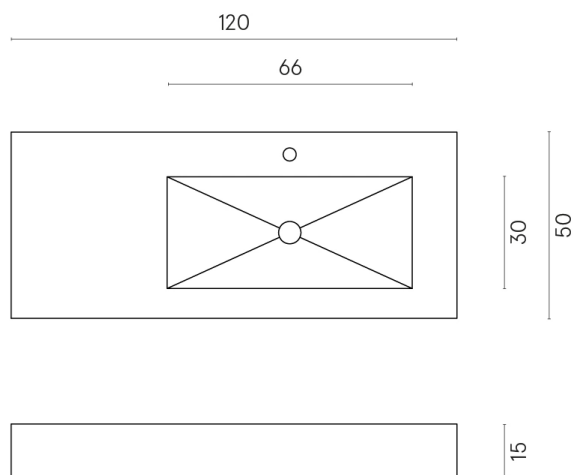

SCHEDA DI CONFIGURAZIONE

Cod. art.: 620810000009

Fly

Washbasin 120 Dx

Rivestimento del
prodotto

Contempora Burn
Honed Satin

I colori e le altre caratteristiche estetiche delle piastrelle presenti nelle illustrazioni presenti sul sito sono puramente indicativi. Guarda sempre i campioni di persona prima dell'acquisto.