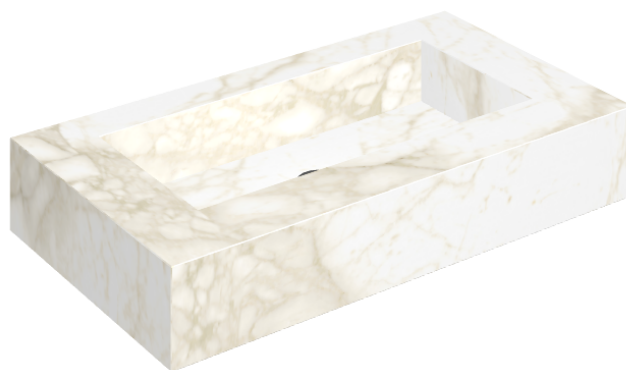

SCHEDA DI CONFIGURAZIONE

Cod. art.: 620810000002

Fly

Washbasin 90

Rivestimento del
prodotto

Eternum Carrara Lux

I colori e le altre caratteristiche estetiche delle piastrelle presenti nelle illustrazioni presenti sul sito sono puramente indicativi. Guarda sempre i campioni di persona prima dell'acquisto.