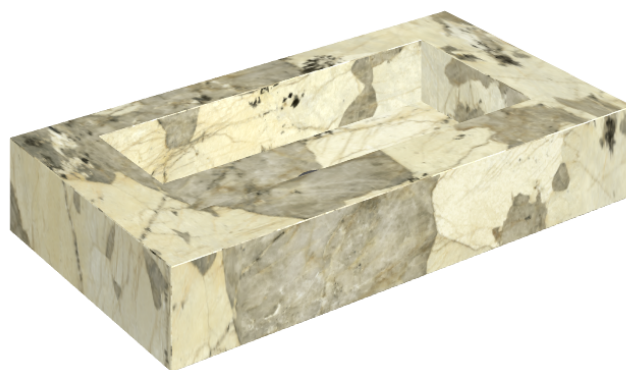

SCHEDA DI CONFIGURAZIONE

Cod. art.: 620810000002

Fly

Washbasin 90

Rivestimento del
prodotto

Eternum Volcano
Matt

I colori e le altre caratteristiche estetiche delle piastrelle presenti nelle illustrazioni presenti sul sito sono puramente indicativi. Guarda sempre i campioni di persona prima dell'acquisto.