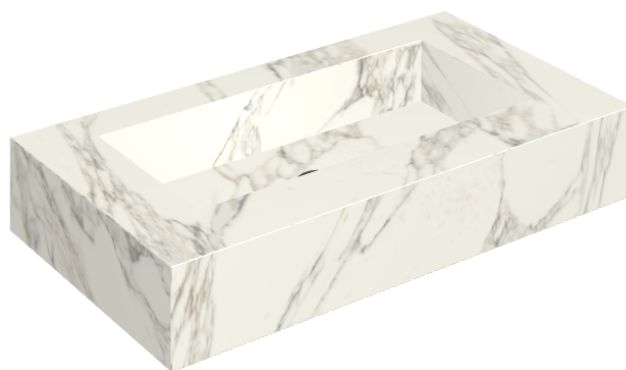

## Washbasin 90

Rivestimento del  
prodotto

Charme Deluxe  
Arabescato White  
Matt

I colori e le altre caratteristiche estetiche delle piastrelle presenti nelle illustrazioni presenti sul sito sono puramente indicativi. Guarda sempre i campioni di persona prima dell'acquisto.