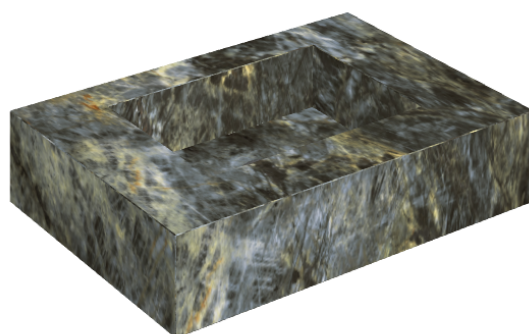

## Water Basin 70

Rivestimento del  
prodotto

Stellaris Madagascar  
Dark Matt

I colori e le altre caratteristiche estetiche delle piastrelle presenti nelle illustrazioni presenti sul sito sono puramente indicativi. Guarda sempre i campioni di persona prima dell'acquisto.