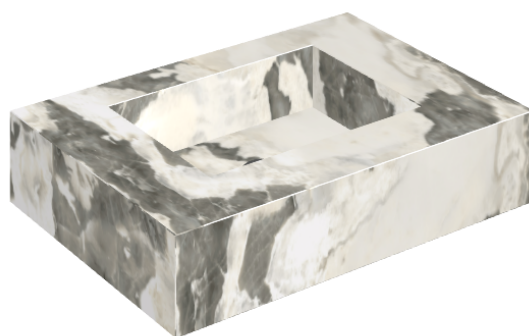

## Water Basin 70

Rivestimento del  
prodotto

Stellaris Dover Light  
Matt

I colori e le altre caratteristiche estetiche delle piastrelle presenti nelle illustrazioni presenti sul sito sono puramente indicativi. Guarda sempre i campioni di persona prima dell'acquisto.