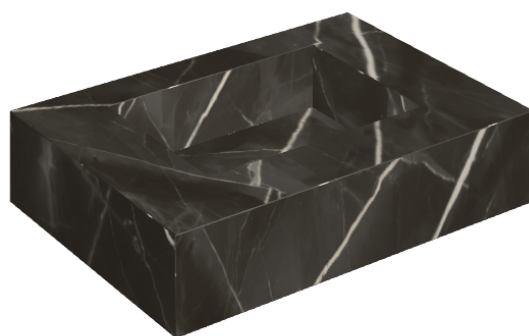

SCHEDA DI CONFIGURAZIONE

Cod. art.: 620810000001

Fly

Water Basin 70

Rivestimento del
prodotto

Stellaris Precious
Black Matt

I colori e le altre caratteristiche estetiche delle piastrelle presenti nelle illustrazioni presenti sul sito sono puramente indicativi. Guarda sempre i campioni di persona prima dell'acquisto.