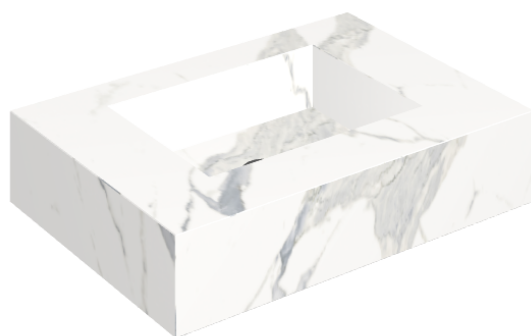

## Water Basin 70

Rivestimento del  
prodotto

Stellaris Statuario  
White Matt

I colori e le altre caratteristiche estetiche delle piastrelle presenti nelle illustrazioni presenti sul sito sono puramente indicativi. Guarda sempre i campioni di persona prima dell'acquisto.