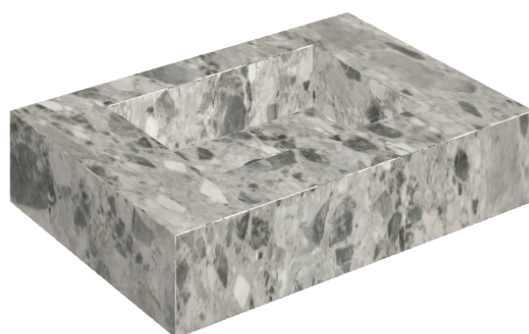

## Water Basin 70

Rivestimento del  
prodotto

Continuum Stone  
Grey Matt

I colori e le altre caratteristiche estetiche delle piastrelle presenti nelle illustrazioni presenti sul sito sono puramente indicativi. Guarda sempre i campioni di persona prima dell'acquisto.