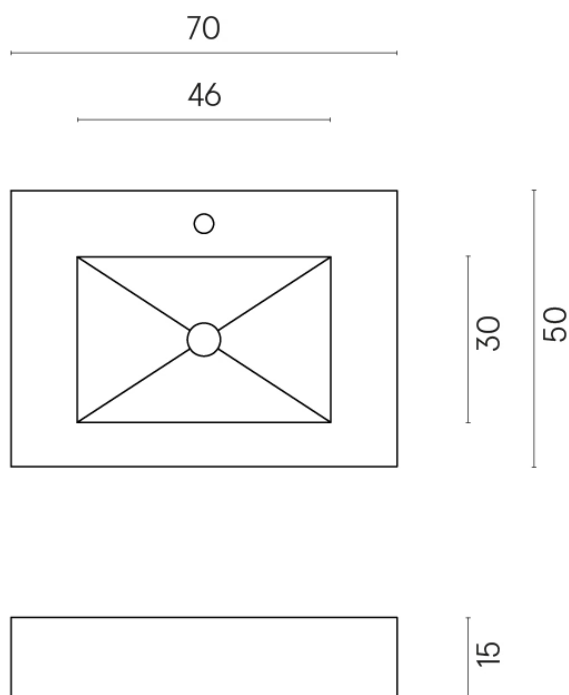

SCHEDA DI CONFIGURAZIONE

Cod. art.: 620810000001

Fly

Water Basin 70

Rivestimento del
prodotto

Charme Advance
Palissandro Dark Lux

I colori e le altre caratteristiche estetiche delle piastrelle presenti nelle illustrazioni presenti sul sito sono puramente indicativi. Guarda sempre i campioni di persona prima dell'acquisto.